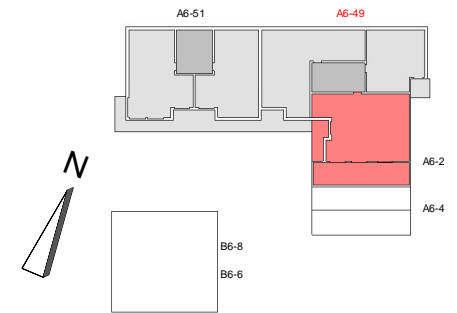

Friedrichspark
Am Rande der Südstadt

3.OBERGESCHOSS A6-49-11

3 - Zimmer - Wohnung

Wohnen/Essen/Kochen	44,89 m ²	
Schlafen	12,68 m ²	
Bad	6,89 m ²	
Flur	10,84 m ²	
Abstellraum	1,82 m ²	
WC/Du	3,74 m ²	
Zimmer	13,85 m ²	
Dachterrasse	36,98 m ² Grundfl. zu 1/2	18,49 m ²
Balkon	10,19 m ² Grundfl. zu 1/2	5,10 m ²

Wohnfläche **118,30 m²**

M 1:100

Stand: 25.05.2023